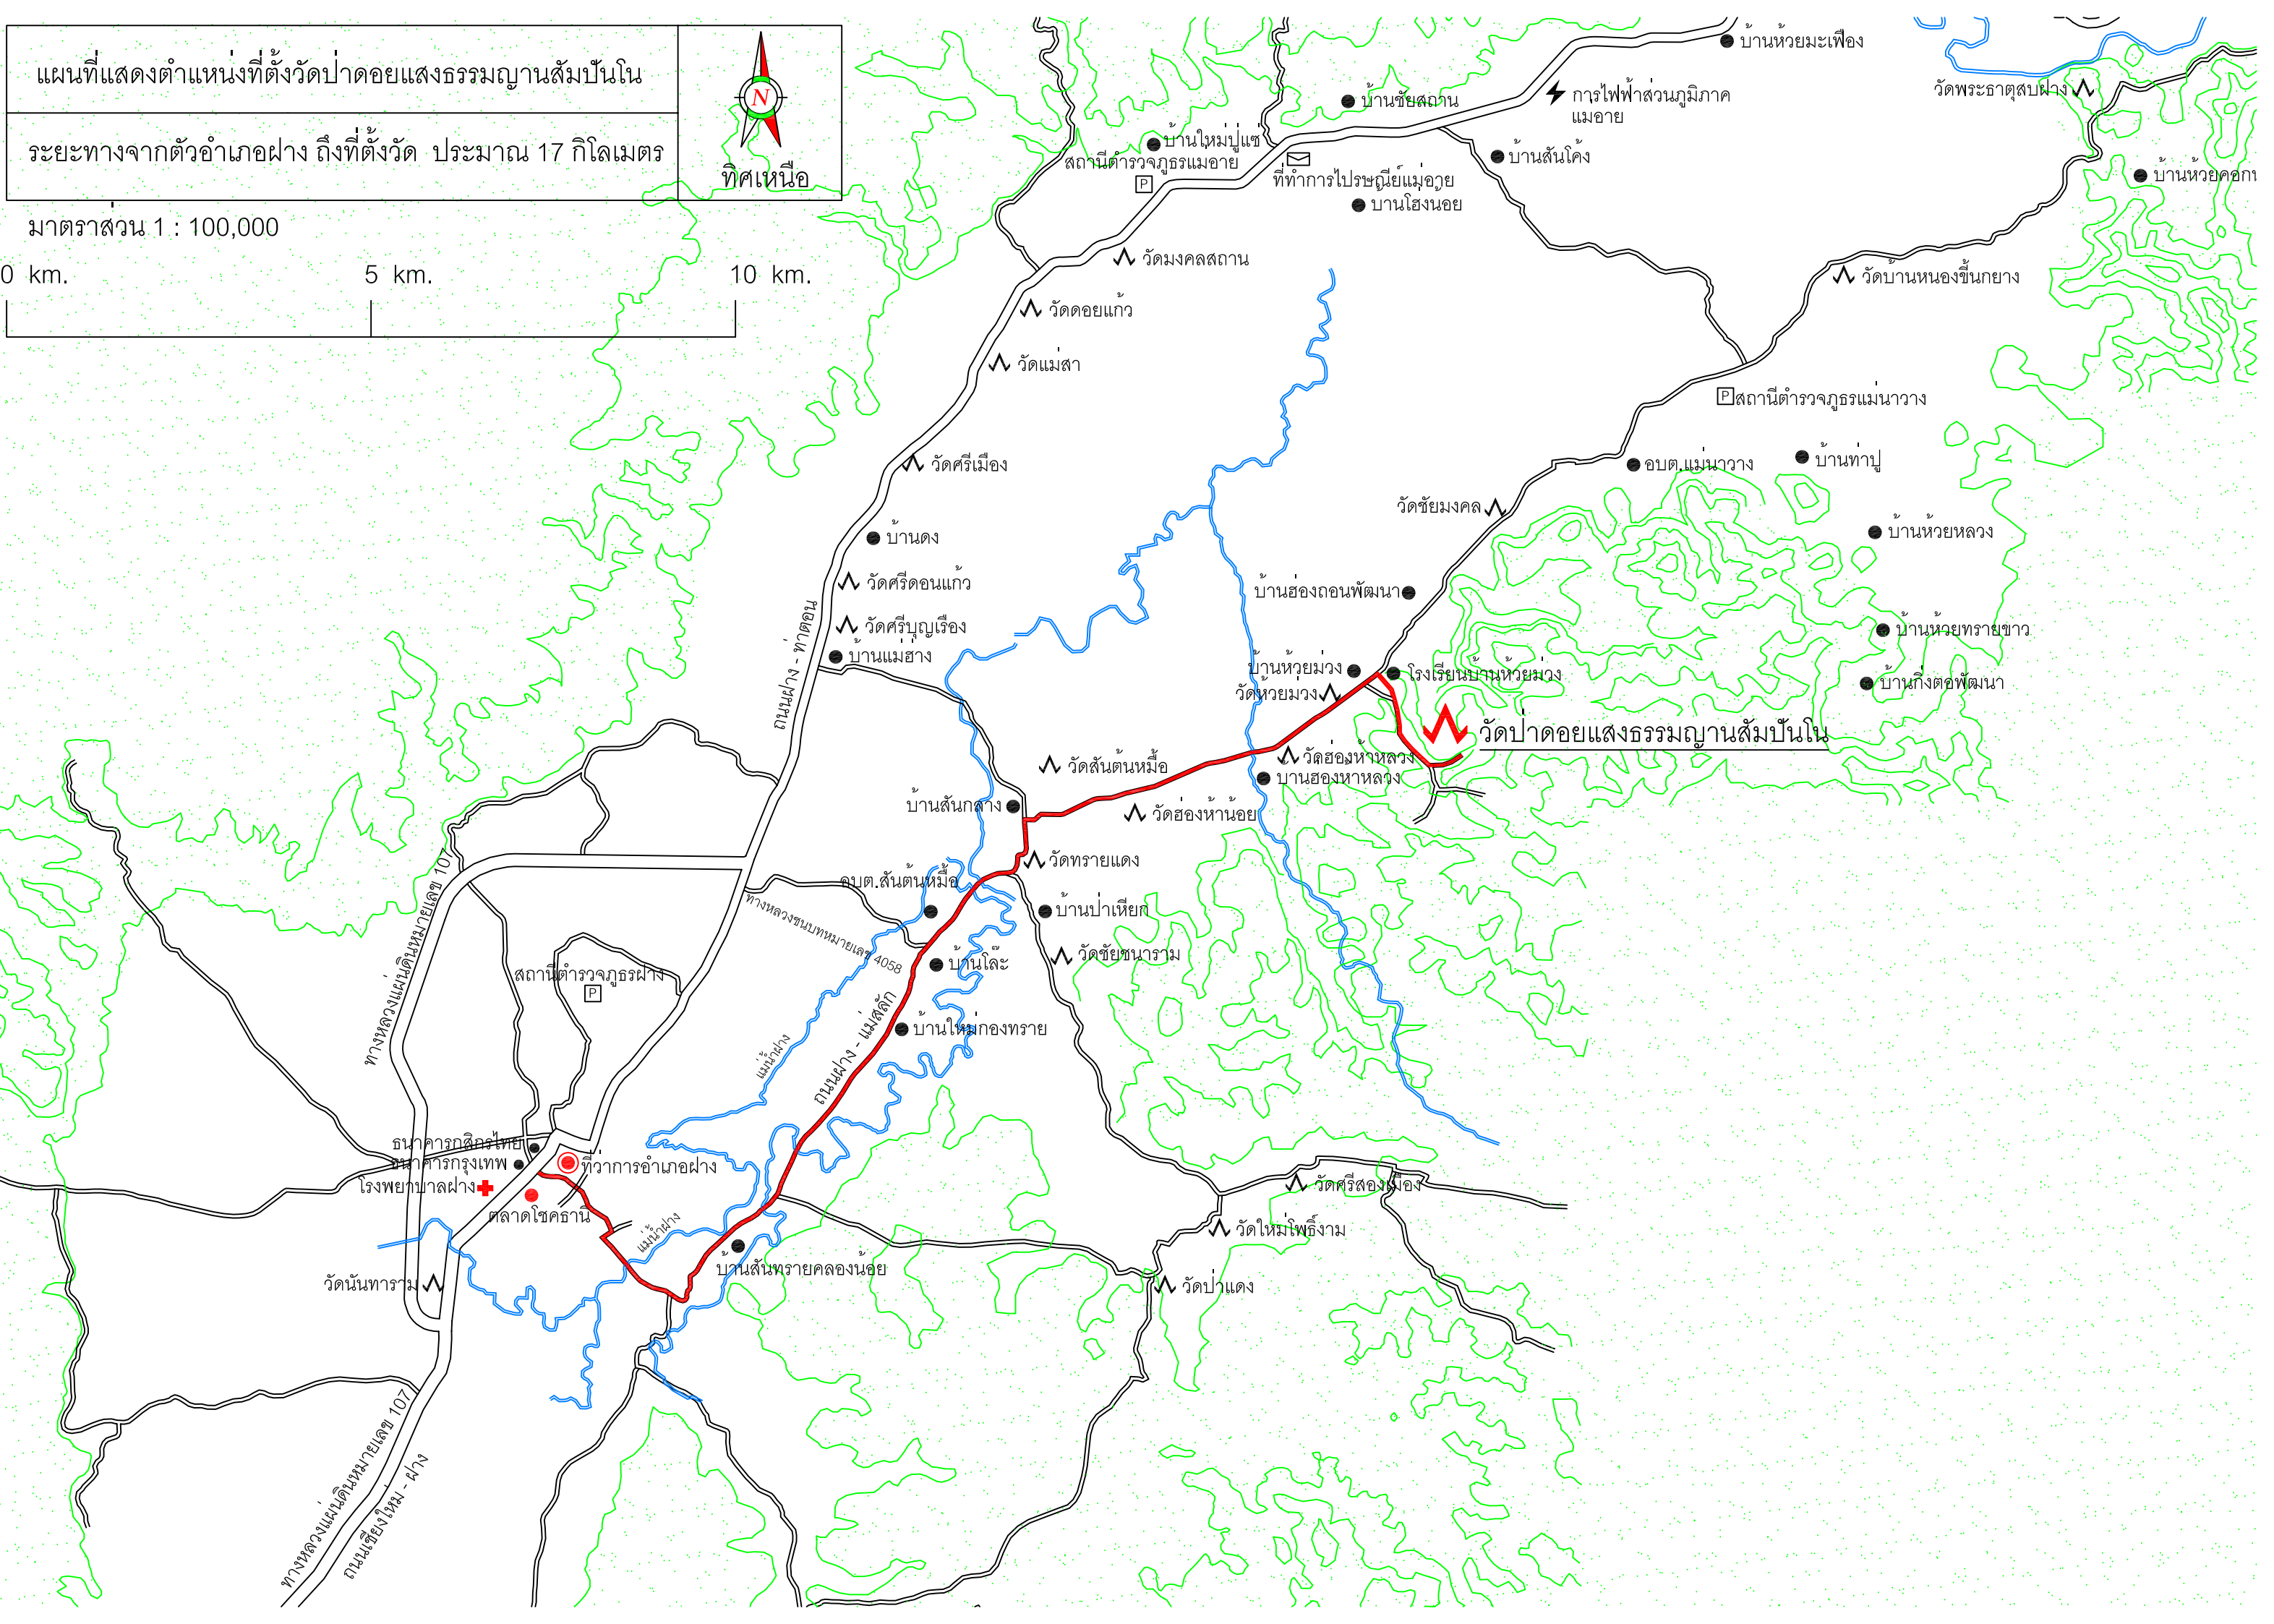

แผนที่แสดงตำแหน่งที่ตั้งวัดป่าดอยแสงธรรมญาณสัมปันโน
 ระยะทางจากตัวอำเภอฝาง ถึงที่ตั้งวัด ประมาณ 17 กิโลเมตร

มาตราส่วน 1 : 100,000
 0 km. 5 km. 10 km.

สถานที่ตั้งวัดป่าดอยแสงธรรมญาณสัมปันโน

บ้านห้วยมะเฟือง

การไฟฟ้าส่วนภูมิภาค ฝาง

บ้านห้วยคอก

บ้านห้วยคอง

บ้านสันโค้ง

บ้านโฮงน้อย

ที่ทำการประชานิยมฝาง

บ้านใหม่ปู่แช

สถานีตำรวจภูธรฝาง

สถานีตำรวจภูธรแม่ยาว

ถนนฝาง - ท่าตอน

ถนนฝาง - แม่ต๋ำ

ถนนฝาง

ถนนฝาง - ฝาง

ถนนฝาง - แม่ต๋ำ

ทางหลวงชนบทหมายเลข 4058

ทางหลวงแผ่นดินหมายเลข 107

ทางหลวงแผ่นดินหมายเลข 107

ถนนเชียงใหม่ - ฝาง